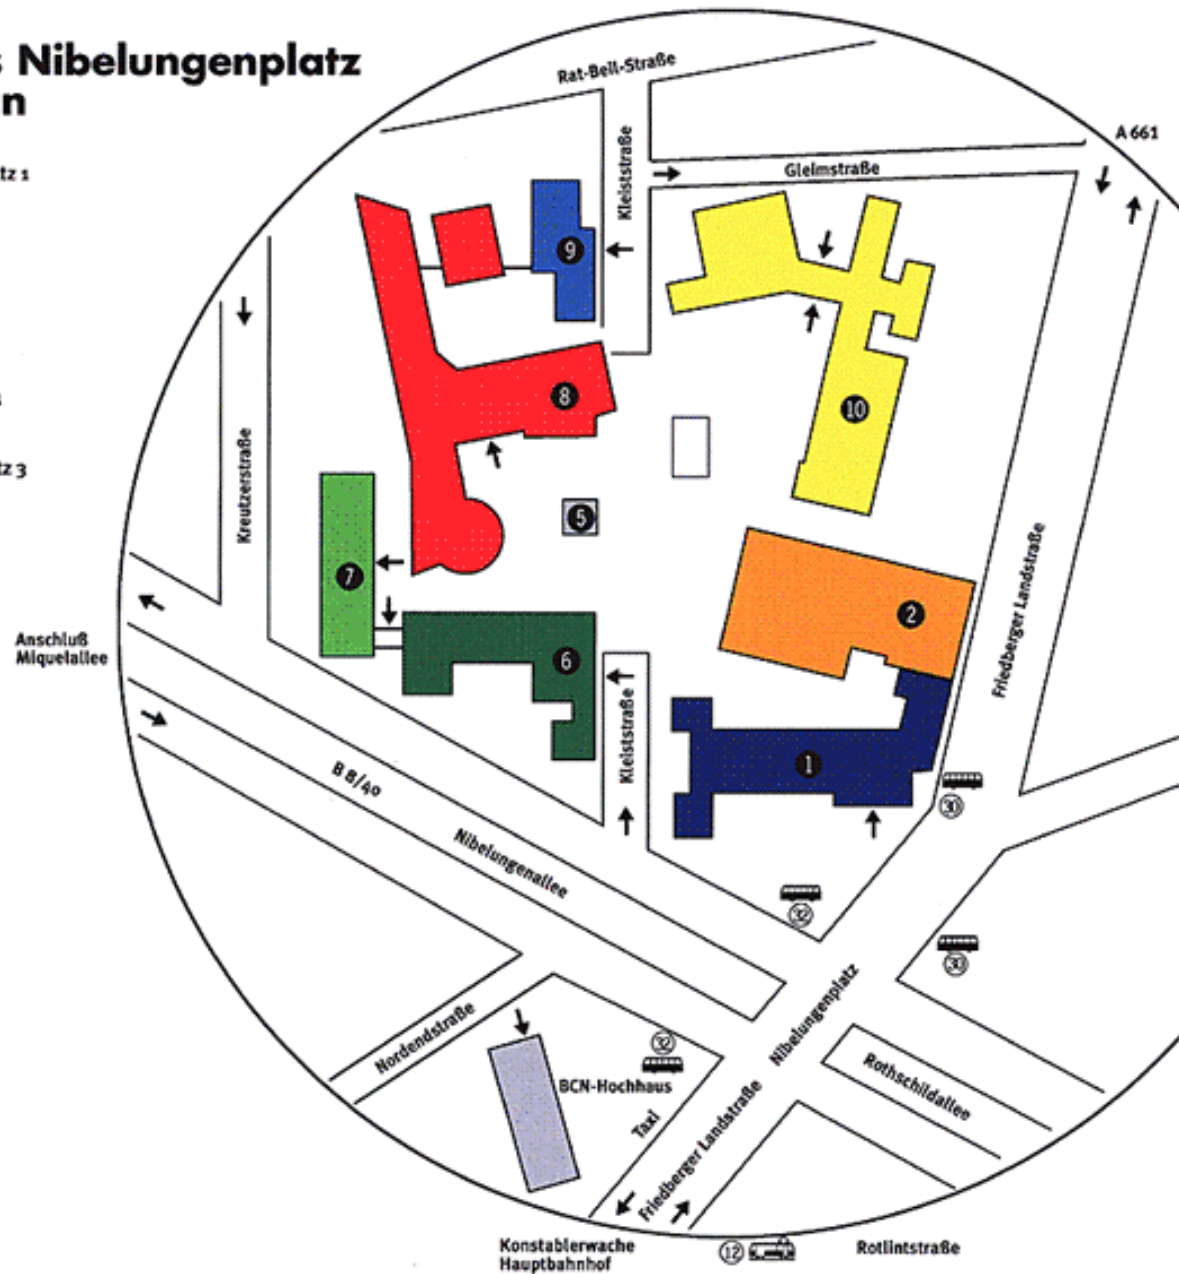

# Campus Nibelungenplatz Lageplan

- 1 Nibelungenplatz 1
- 2 Kleiststraße
- 3 Kleiststraße 5
- 4 Kleiststraße 3
- 5 Kleiststraße 3
- 6 Kleiststraße 7
- 7 Kleiststraße 31
- 8 Gleimstraße 3
- 9 Nibelungenplatz 3

- Gebäude 1**  
Aula  
Dekanat Fachbereich 1  
Hausdruckerei
- Gebäude 2**  
im Bau
- Gebäude 3**  
ASTA
- Gebäude 4**  
Hausmeister
- Gebäude 5**  
Dekanat Fachbereich 2
- Gebäude 6**  
Audimax  
Dekanat Fachbereich 3  
Abteilung für Studierende  
Studienbüro  
Wahlbüro  
Mensa
- Gebäude 7**  
Bibliothek  
Abteilung Datenverarbeitung  
Abteilung Weiterbildung  
FH-Verlag
- Gebäude 8**  
Hochschulleitung  
Verwaltung  
Presse- und Öffentlichkeitsarbeit  
Frauenbeauftragte  
Hochschulsport/Sporthalle  
Dekanat Fachbereich 4  
Sitzungssaal  
Telefonzentrale  
Poststelle
- Gebäude 9**  
BCN-Hochhaus  
Studienberatung  
Akademisches Auslandsamt  
Abteilung Wissenstransfer  
Gründernetz Route A 66
- Gebäude 10**  
Rotlintstraße 45  
Projekte und Institute  
Weiterbildung „Gebärdensprache“